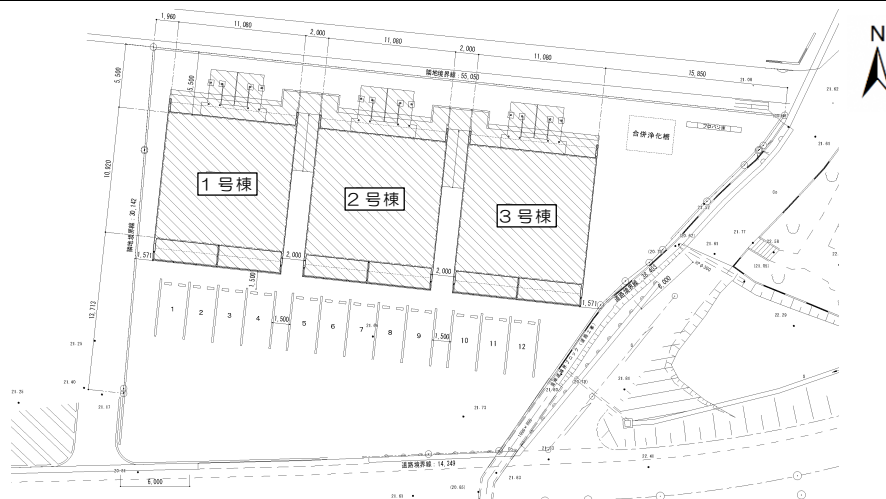

巻末資料 (団地概要)

① 上揚団地

所在地	上揚 996 番地 3	敷地面積	9,480 m ²
管理棟数・戸数	12 棟・29 戸	床面積	54.18~54.87 m ²
建築年	1~5 号棟 : 平成 30 年 6~8 号棟 : 令和元年	9 号棟 : 令和 2 年 10~12 号棟 : 令和 3 年	
構造・階数・間取り	木造・1 階・2LDK		

現況写真

配置図

平面図

③ 浅井団地

所在地	下横田 1511 番地 1	敷地面積	1,374 m ²
管理棟数・戸数	3 棟・12 戸	床面積	58.8 m ²
建築年	平成 23 年		
構造・階数・間取り	木造・2 階・2LDK		

現況写真

配置図

平面図

1 階

2 階