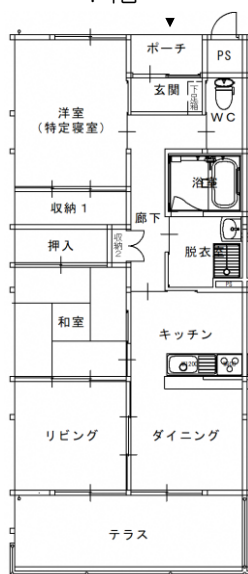

巻末資料 (団地概要)

① 上揚団地

所在地	上揚 996 番地 3	敷地面積	9,480 m ²
管理棟数・戸数	12 棟・29 戸	床面積	54.18~54.87 m ²
建築年	1~5 号棟 : 平成 30 年 6~8 号棟 : 令和元年	9 号棟 : 令和 2 年 10~12 号棟 : 令和 3 年	
構造・階数・間取り	木造・1 階・2LDK		

現況写真

配置図

平面図

③ 浅井団地

所在地	下横田 1511 番地 1	敷地面積	1,374 m ²
管理棟数・戸数	3 棟・12 戸	床面積	58.8 m ²
建築年	平成 23 年		
構造・階数・間取り	木造・2 階・2LDK		

現況写真

配置図

平面図

1 階

2 階