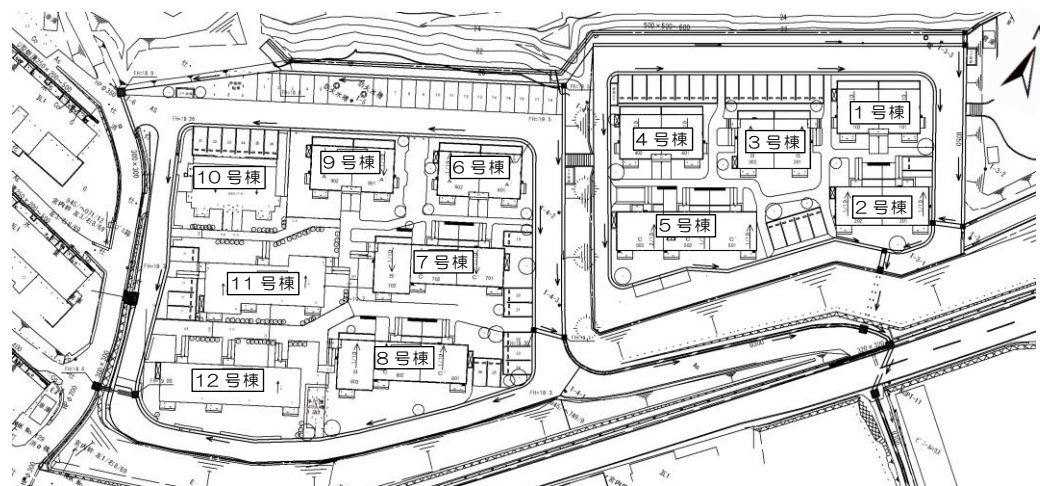

巻末資料 (団地概要)

① 上揚団地

所在地	上揚 996 番地 3	敷地面積	9,480 m ²
管理棟数・戸数	12 棟・29 戸	床面積	54.18~54.87 m ²
建築年	1~5 号棟 : 平成 30 年 6~8 号棟 : 令和元年	9 号棟 : 令和 2 年 10~12 号棟 : 令和 3 年	
構造・階数・間取り	木造・1 階・2LDK		

現況写真

配置図

平面図

③ 浅井団地

所在地	下横田 1511 番地 1	敷地面積	1,374 m ²
管理棟数・戸数	3 棟・12 戸	床面積	58.8 m ²
建築年	平成 23 年		
構造・階数・間取り	木造・2 階・2LDK		

現況写真

配置図

平面図

1 階

2 階