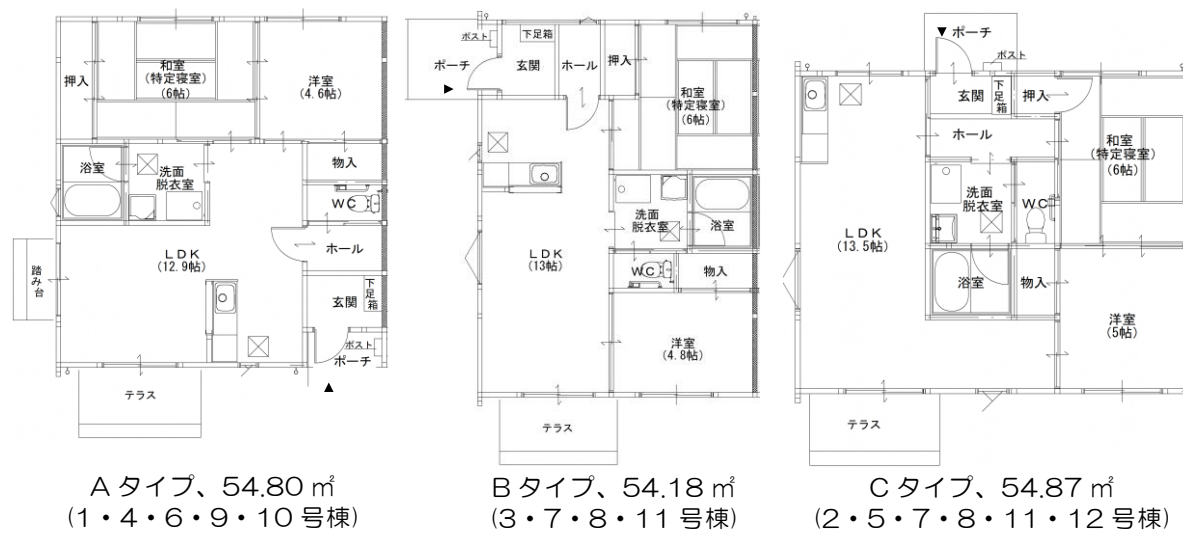

巻末資料 (団地概要)

① 上揚団地

所在地	上揚 996 番地 3	敷地面積	9,480 m ²
管理棟数・戸数	12 棟・29 戸	床面積	54.18~54.87 m ²
建築年	1~5 号棟 : 平成 30 年 6~8 号棟 : 令和元年	9 号棟 : 令和 2 年 10~12 号棟 : 令和 3 年	
構造・階数・間取り	木造・1 階・2LDK		

現況写真

配置図

平面図

③ 浅井団地

所在地	下横田 1511 番地 1	敷地面積	1,374 m ²
管理棟数・戸数	3 棟・12 戸	床面積	58.8 m ²
建築年	平成 23 年		
構造・階数・間取り	木造・2 階・2LDK		

現況写真

配置図

平面図

1 階

2 階