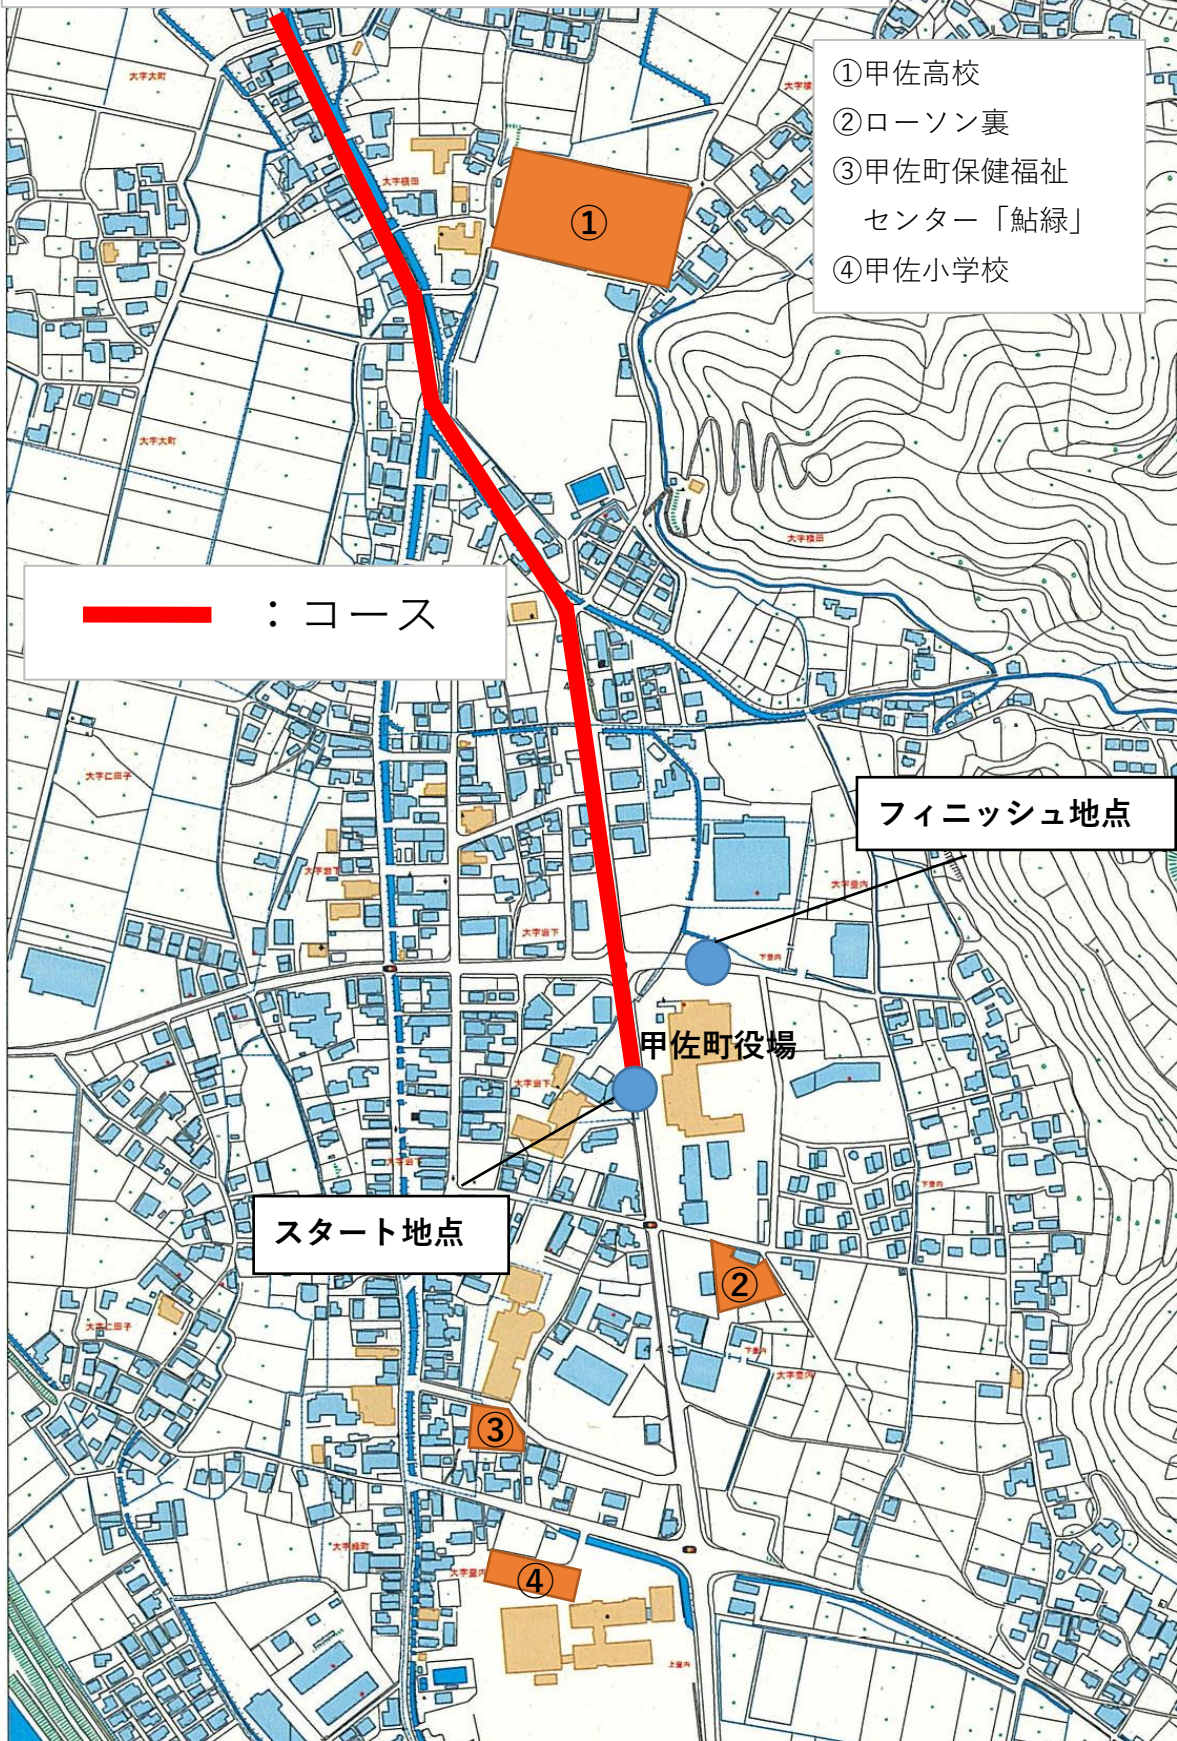

スタート・フィニッシュ地点（甲佐町役場付近）一般駐車場

- ①甲佐高校
- ②ローソン裏
- ③甲佐町保健福祉センター「鮎緑」
- ④甲佐小学校

— : コース

フィニッシュ地点

スタート地点

甲佐町役場