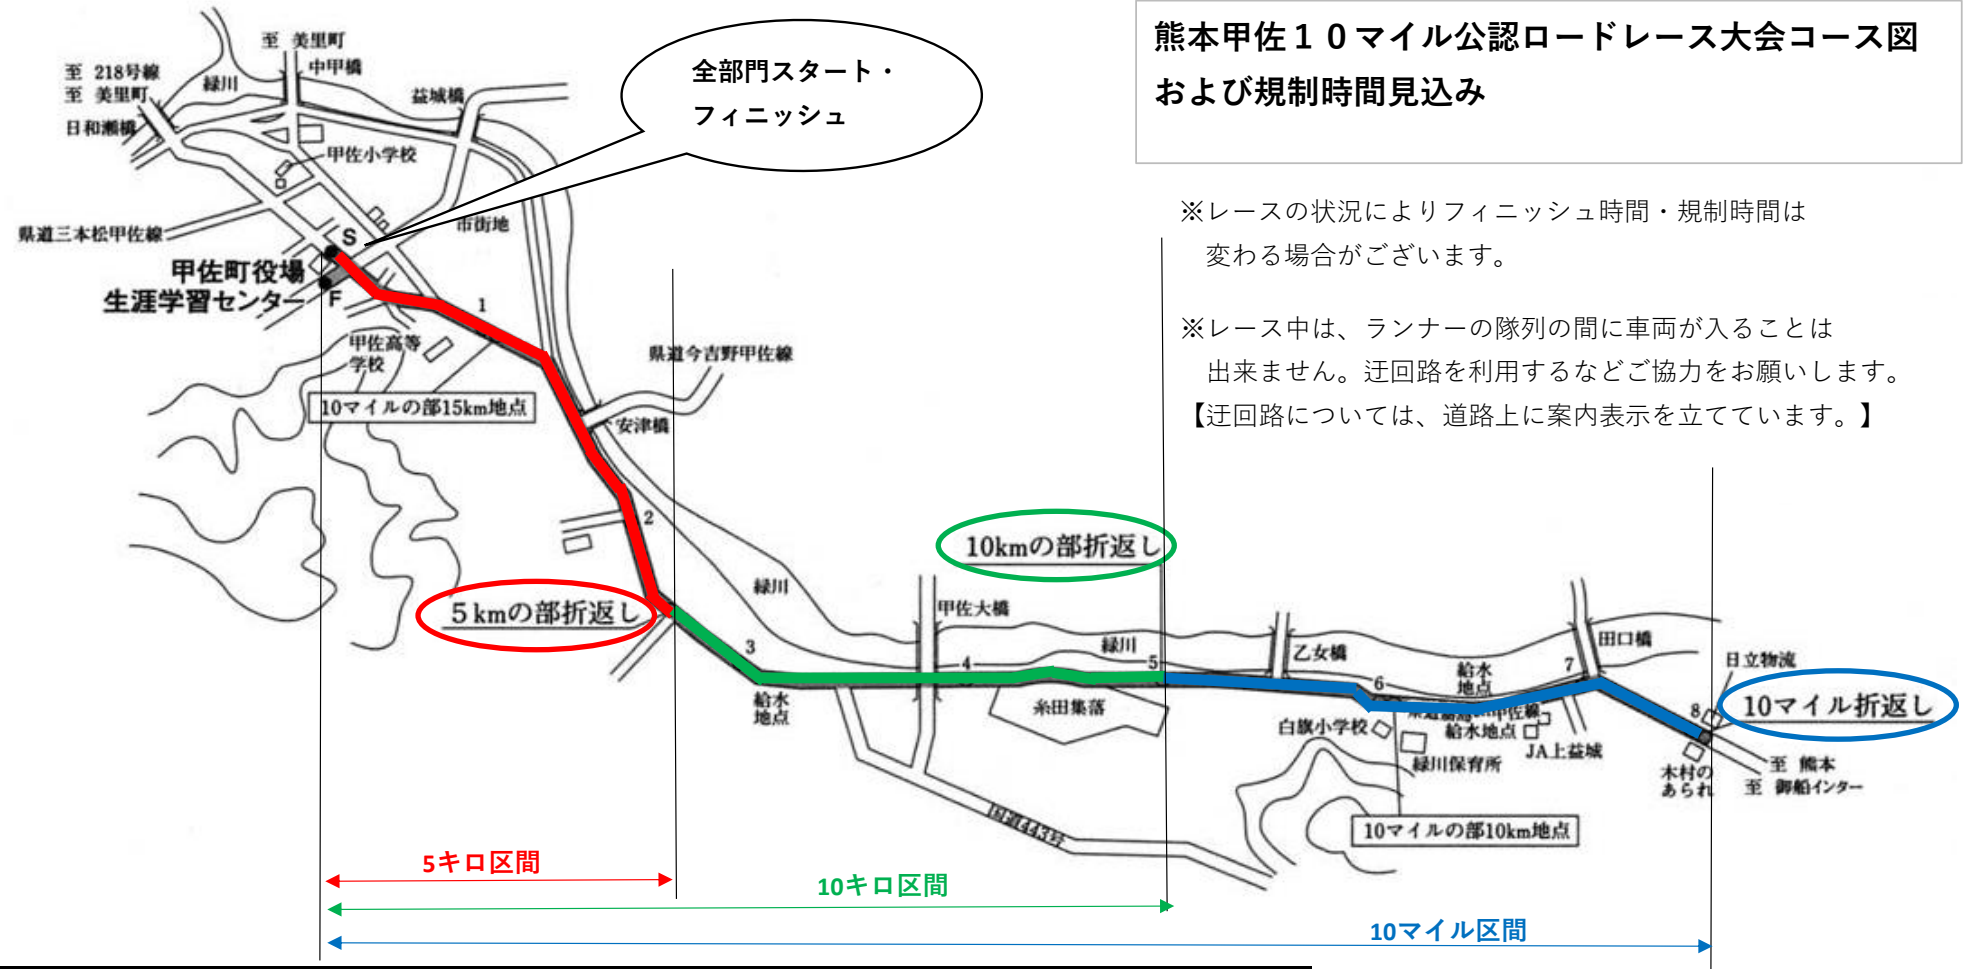

熊本甲佐10マイル公認ロードレース大会コース図 および規制時間見込み

※レースの状況によりフィニッシュ時間・規制時間は
変わる場合がございます。

※レース中は、ランナーの隊列の間に車両が入ることは
出来ません。迂回路を利用するなどご協力をお願いします。

【迂回路については、道路上に案内表示を立てています。】

部門	スタート時間	最終フィニッシュ予想	規制時間 (見込み)
中学男子5キロの部	10:30	10:55	10:25~11:05
女子5キロの部	10:35	11:00	
10マイル国際競技者の部	11:20	12:30	11:15~12:35
10マイル一般競技者の部			
高校10キロの部	11:25	12:05	

※各部門のスタート前後、スタート付近は通行止め
となります。