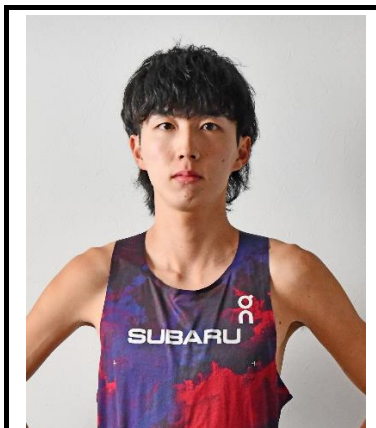

第49回熊本甲佐10マイル公認ロードレース大会 招待競技者

【10マイル一般競技者の部】

浅井 皓貴 競技者
順天堂大学

牧瀬 圭斗 競技者
トヨタ自動車九州

住田 優範 競技者
愛知製鋼

山野 力 競技者
九電工

右田 綺羅 競技者
トヨタ自動車九州

中村 信一郎 競技者
九電工

長田 駿佑 競技者
SUBARU

第49回熊本甲佐10マイル公認ロードレース大会 招待競技者

【女子5キロの部】

田中 希実 競技者

NewBalance

※コンディション等により当日欠場の場合がございます。