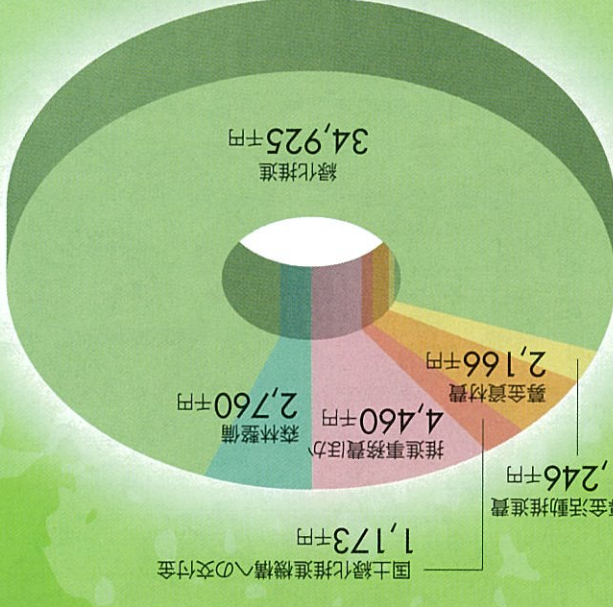

令和6年度募金事業の内訳

このように使わせていただきました。

緑の募金に関するお問い合わせ

公益社団法人熊本県緑化推進委員会

熊本市中央区水前寺6丁目5番19号
熊本県庁会議棟1号館2階
TEL096-387-6195 FAX096-387-6218