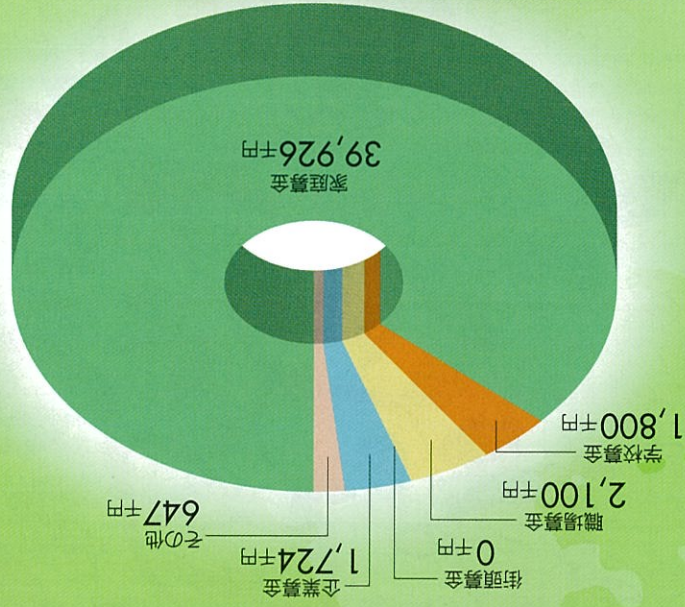

令和6年 募金種別の内訳