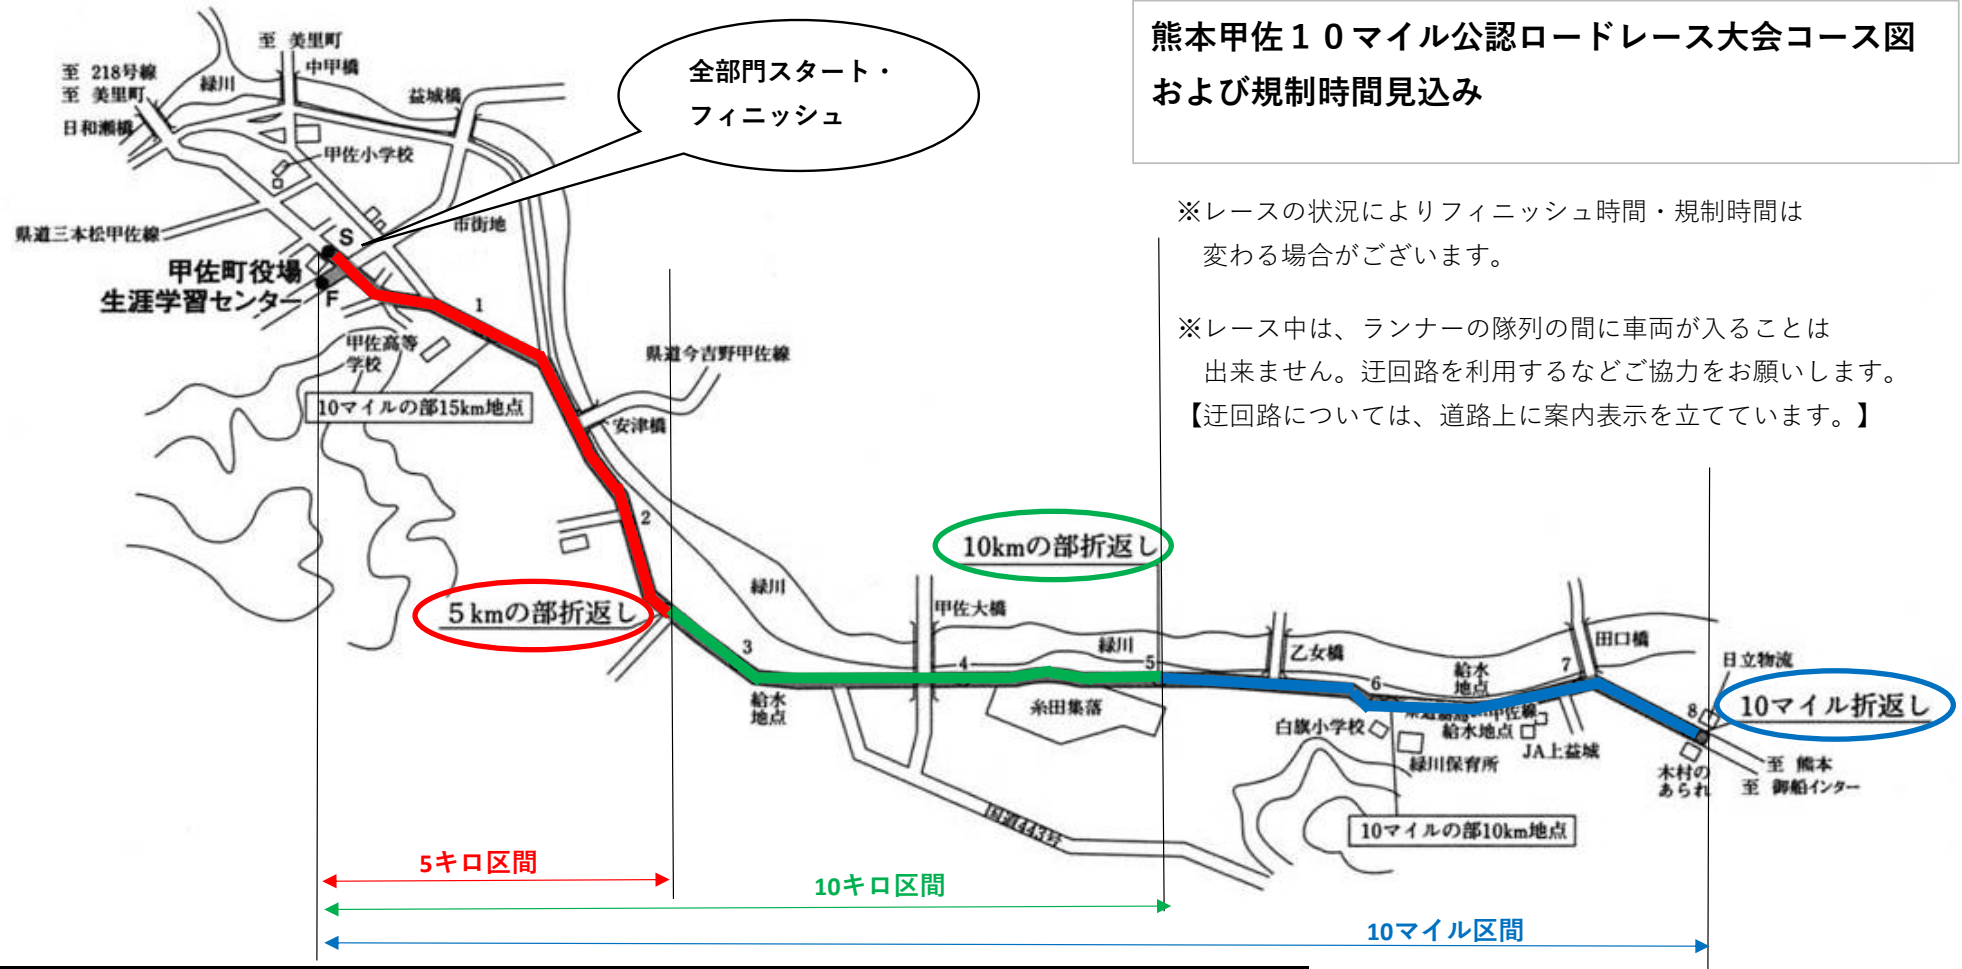

熊本甲佐10マイル公認ロードレース大会コース図 および規制時間見込み

※レースの状況によりフィニッシュ時間・規制時間は
変わる場合がございます。

※レース中は、ランナーの隊列の間に車両が入ることは
出来ません。迂回路を利用するなどご協力をお願いします。

【迂回路については、道路上に案内表示を立てています。】

部門	スタート時間	最終フィニッシュ予想	規制時間 (見込み)
中学男子5キロの部	10:35	11:00	10:30~11:05
女子5キロの部	10:37	11:02	
10マイル国際競技者の部	11:20	12:30	11:15~12:35
10マイル一般競技者の部			
高校10キロの部	11:25	12:05	